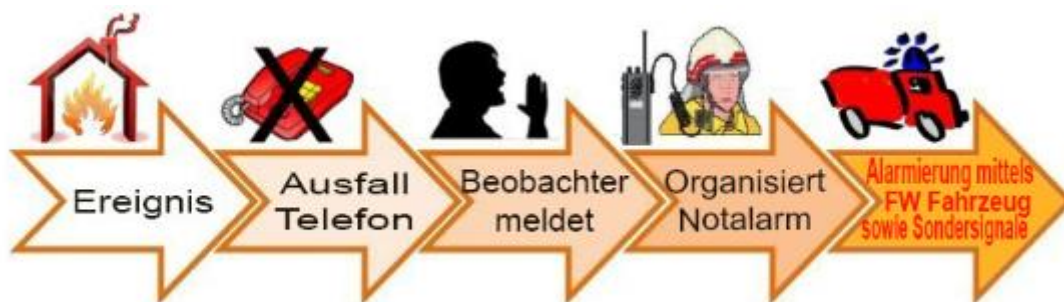

Feuerwehr
Mutschellen

Notalarmierung der Feuerwehr 2024

Wieso braucht es eine Notalarmierung?

Im Falle von grösseren Naturereignissen kann die kantonale Alarmzentrale **118** der Feuerwehr überlastet sein. Es besteht die Möglichkeit, dass das Festnetz-, wie auch das Mobil-Telefonnetz komplett ausfallen kann.

Bei Ausfall der Telefonie kann die Bevölkerung zu einem der im unteren Abschnitt stehenden Feuerwehrangehörigen alarmieren.

Diese Person organisiert dann weitere Angehörige der Feuerwehr

Notalarmierung	
Gemeindeverwaltung	Bremgarterstrasse 1, Widen
Zerboni Sandro	Bremgarterstrasse 39, Widen
Berger Florian	Dorngasse 43, Widen
Suter Thomas	Kürzihof 7, Widen
Suter Christian	Kürzihof 5, Widen
Jud Sandro	Dorfstrasse 13B, Widen
Baur Pascal	Corneliastrasse 10, Berikon
Hügli Cyrill	Bahnhofstrasse 1, Berikon
Reif Stefan	Unterdorfstrasse 36, Berikon
Luginbühl Michael	Friedlisbergstrasse 5f, Berikon
Roncoroni Raffael	Bodenfeldstrasse 8, Berikon